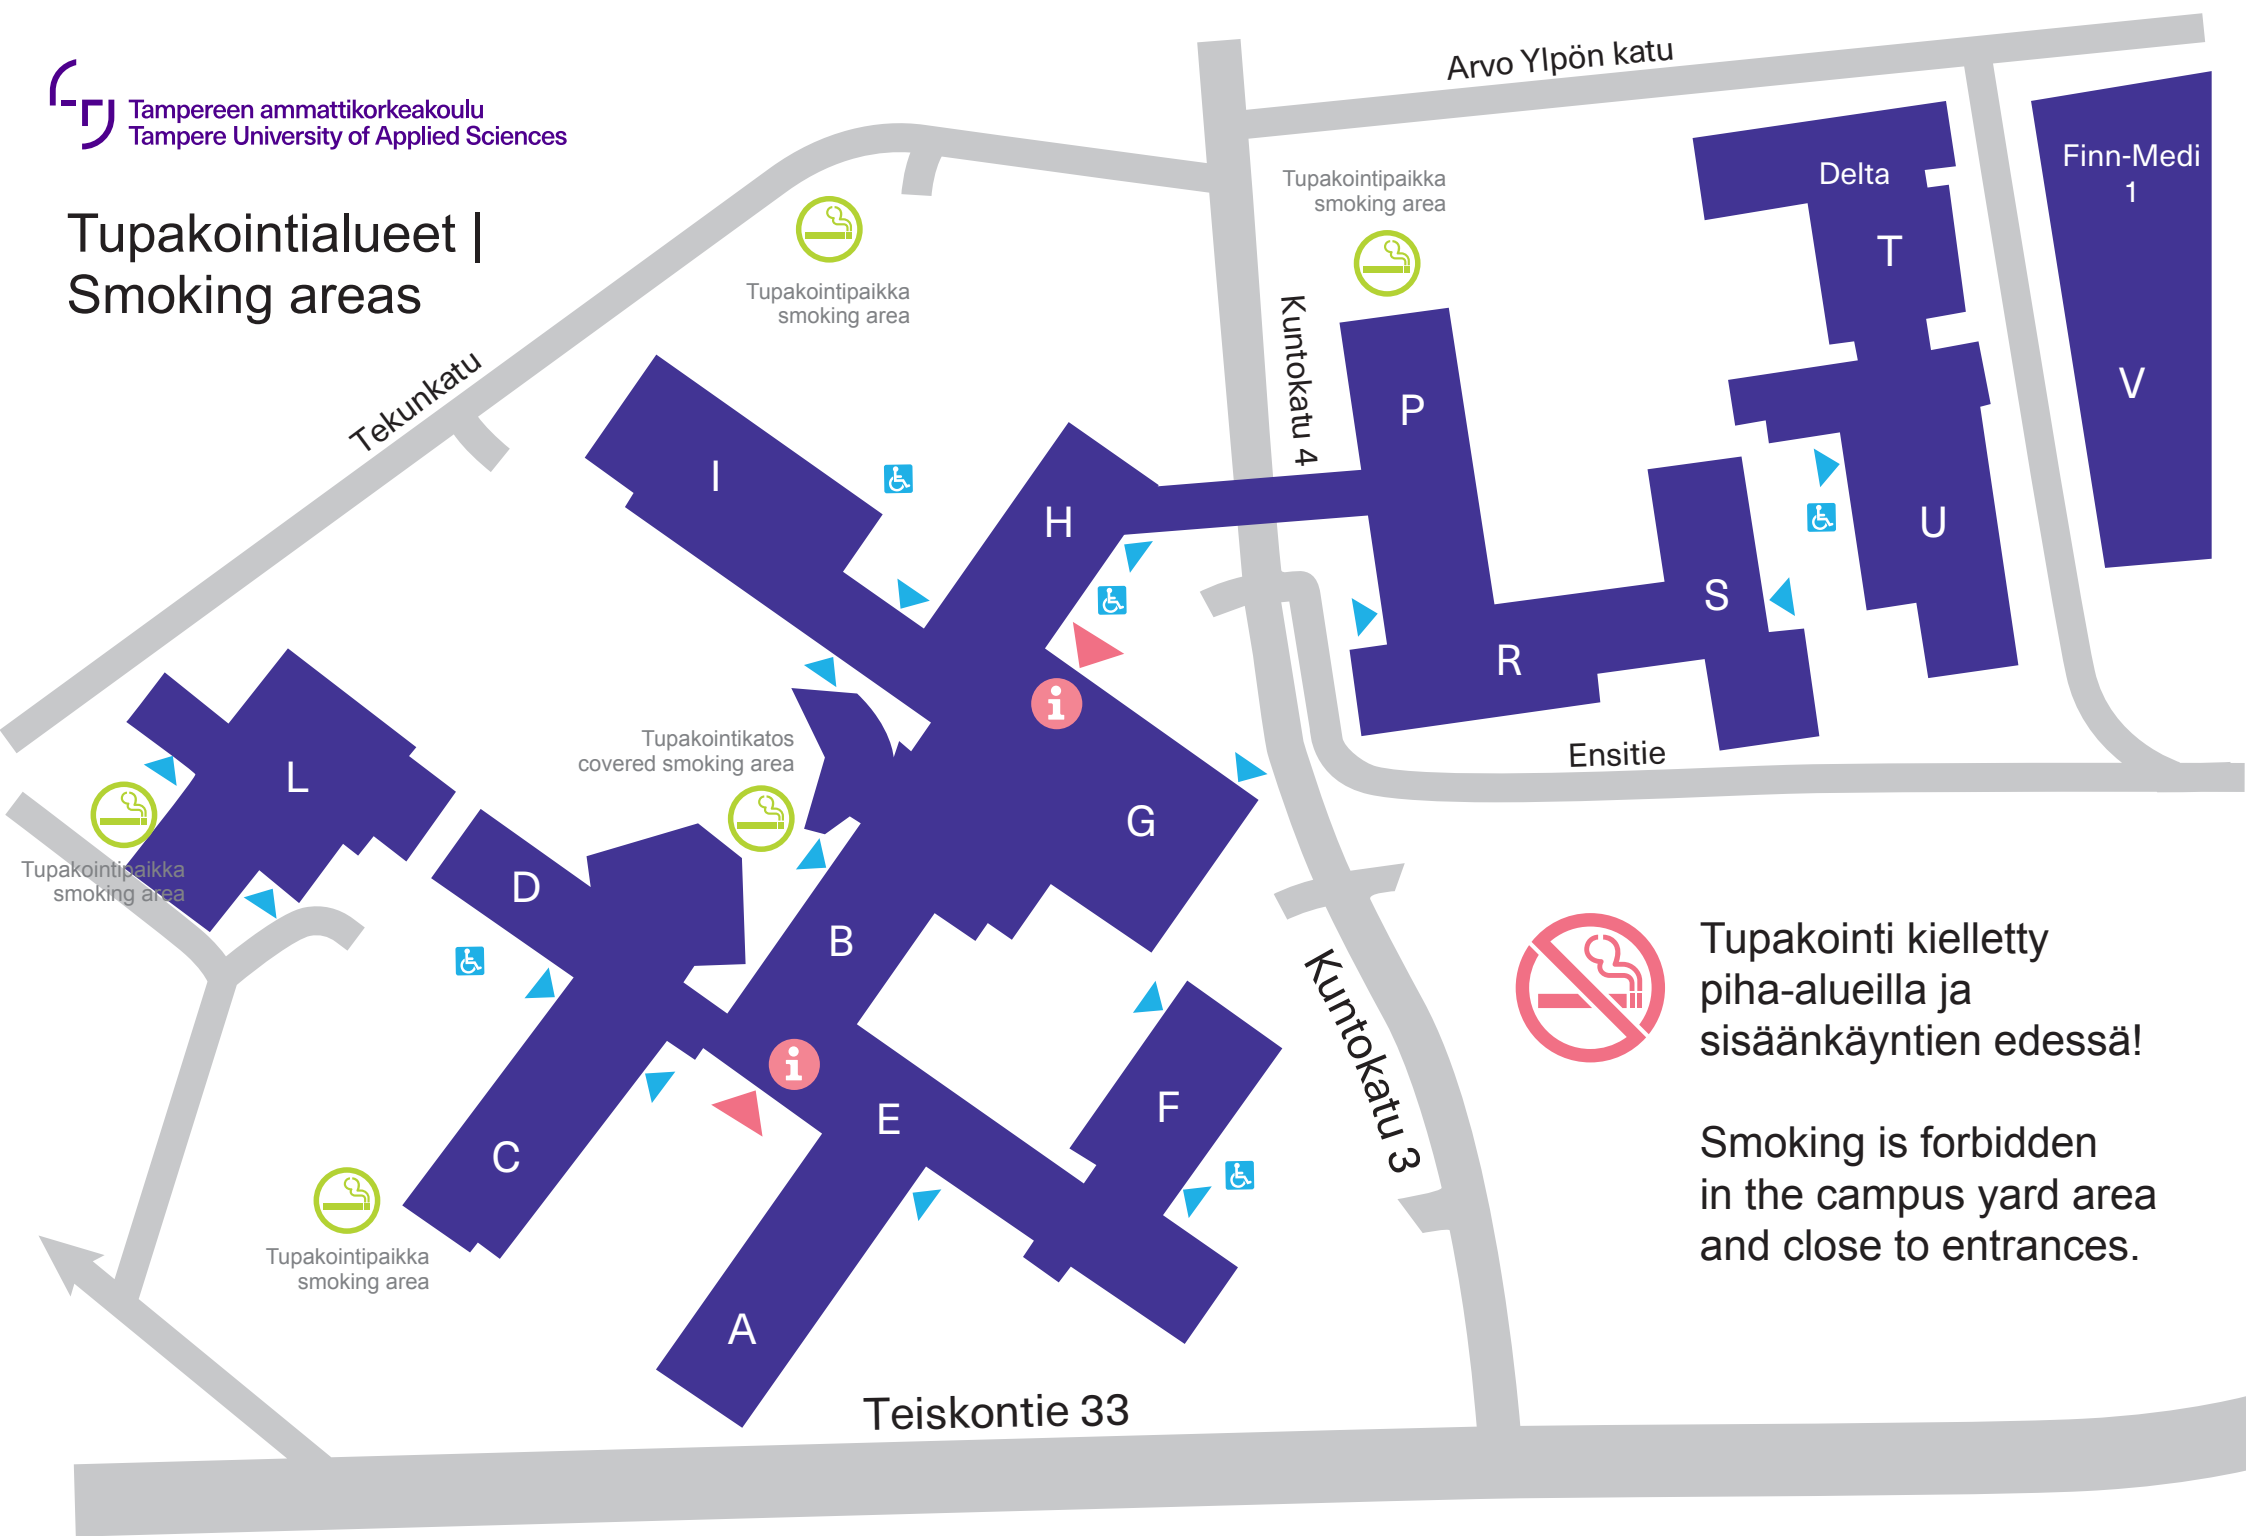

Tupakointialueet | Smoking areas

Tupakointi kielletty
piha-alueilla ja
sisäänkäyntien edessä!

Smoking is forbidden
in the campus yard area
and close to entrances.