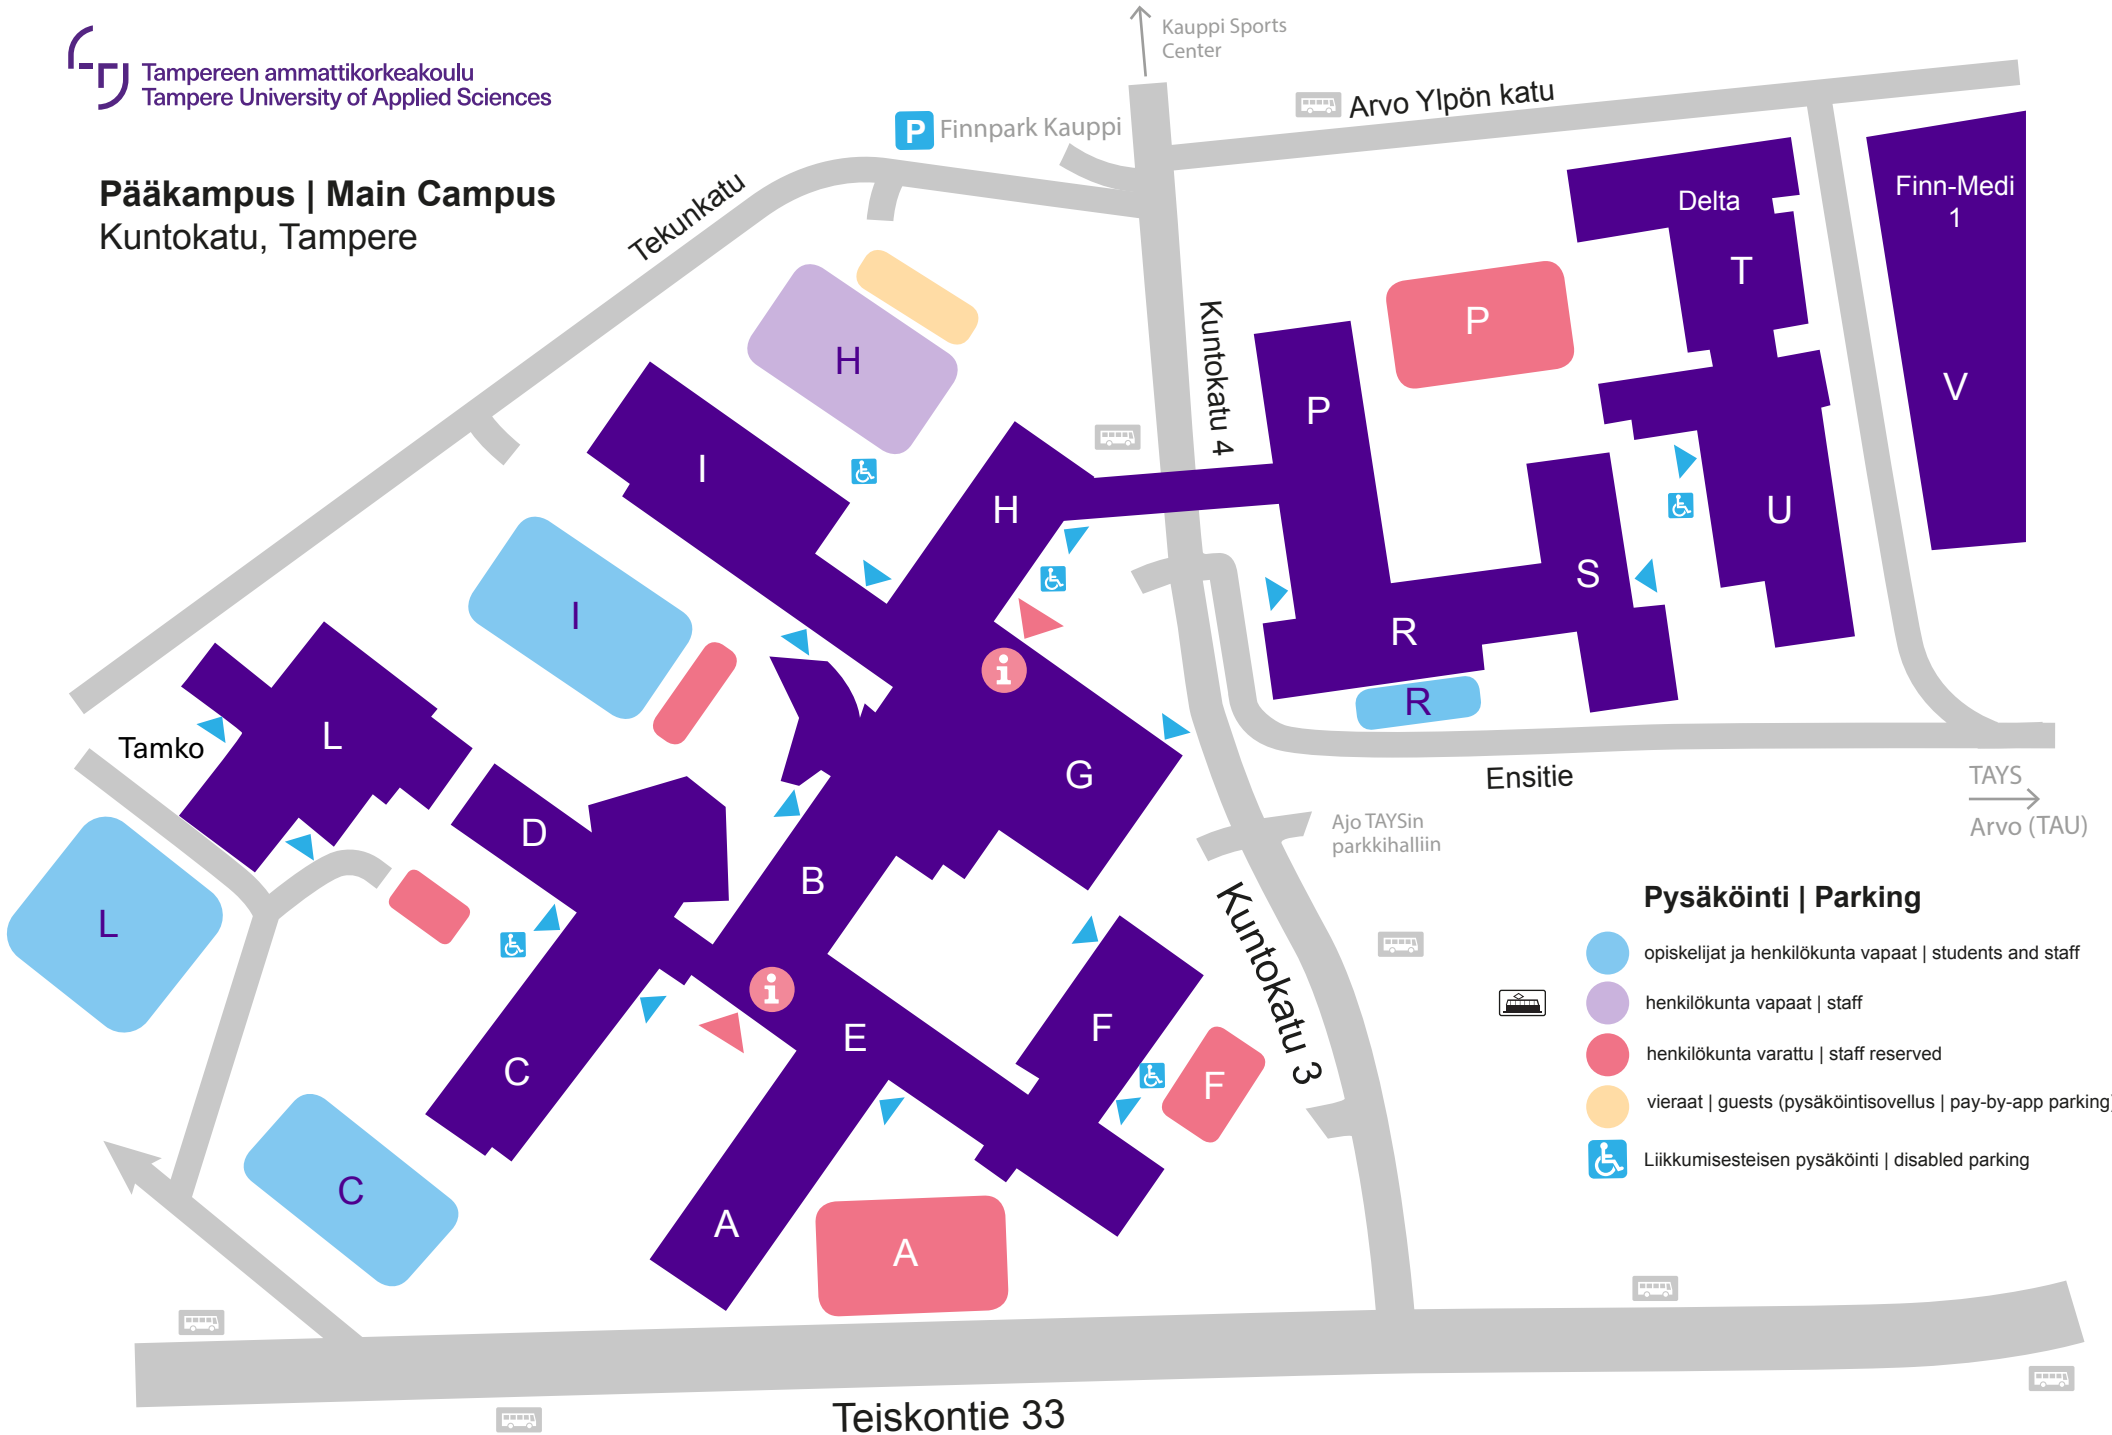

**Pääkampus | Main Campus**  
 Kuntokatu, Tampere

**Pysäköinti | Parking**

-  opiskelijat ja henkilökunta vapaat | students and staff
-  henkilökunta vapaat | staff
-  henkilökunta varattu | staff reserved
-  vieraat | guests (pysäköintisovellus | pay-by-app parking)
-  Liikkumisesteisen pysäköinti | disabled parking

Teiskontie 33