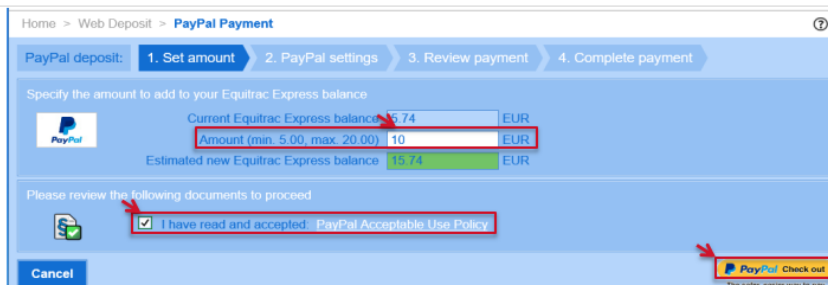

PayPal - tilin luominen

RICOH
imagine. change.

Web - kauppa on toteutettu käyttäen PayPal - maksutapaa, jos sinulla ei ole aikaisempaa PayPal -käyttäjätiliä, voit luoda sen ilmaiseksi osoitteessa [paypal.com](https://www.paypal.com). Lisätietoja palvelusta ja palveluun liittyvät käyttöehdot löydät osoitteesta: <http://www.opastaja.com/paypal-suomi-ohje/>

Verkkomaksun käyttäminen

RICOH
imagine. change.

1. Kirjaudu web-kauppaan osoitteessa: printshop.tampere3.fi.
User ID: **TUNI-tunnus** (ei tuni-sähköposti)
Password: **Salasana**

2. Valitse Deposit:

3. Valitse PayPal:

4. Anna maksettava summa kohtaan "Amount" (min. 1.00€, max 20.00€) Erottaaksesi eurot ja sentit, käytä pistettä, älä pilkkua. Lue ja hyväksy PayPal ehdot valitsemalla [X] I have read and accepted: PayPal Acceptable User Policy. Valitse PayPal Check out, maksaaksesi valitsemasi summan tulostuskiintiöksi.