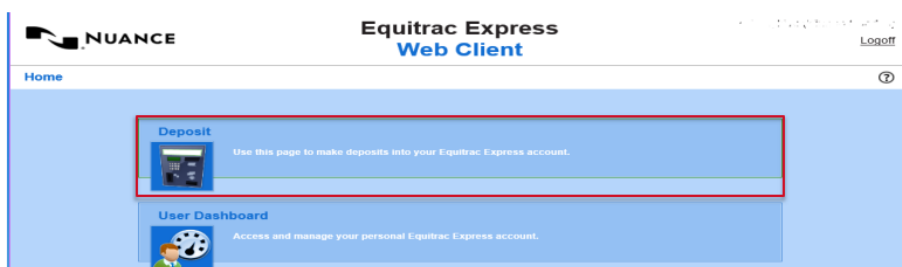

PayPal - tilin luominen

RICOH
imagine. change.

Web - kauppa on toteutettu käyttäen PayPal - maksutapaa, jos sinulla ei ole aikaisempaa PayPal -käyttäjätiliä, voit luoda sen ilmaiseksi osoitteessa [paypal.com](https://www.paypal.com). Lisätietoja palvelusta ja palveluun liittyvät käyttöehdot löydät osoitteesta: <http://www.opastaja.com/paypal-suomi-ohje/>

Verkkomaksun käyttäminen

RICOH
imagine. change.

1. Kirjaudu web-kauppaan osoitteessa: printshop.tampere3.fi.
User ID: **TUNI-tunnus** (ei tuni-sähköposti)
Password: **Salasana**

2. Valitse Deposit:

3. Valitse PayPal: