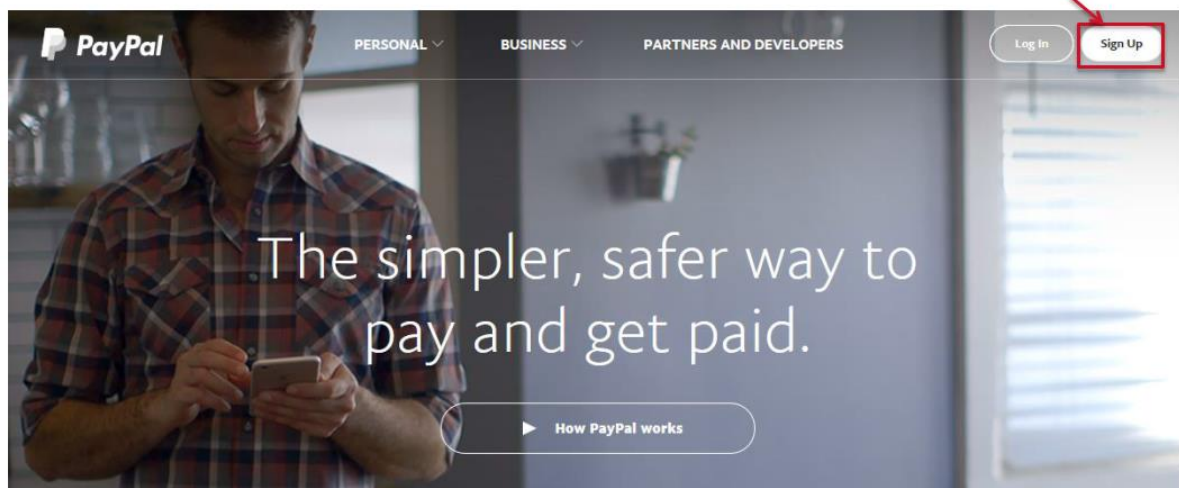

PayPal - tilin luominen

RICOH
imagine. change.

Web - kauppa on toteutettu käyttäen PayPal - maksutapaa, jos sinulla ei ole aikaisempaa PayPal -käyttäjätiliä, voit luoda sen ilmaiseksi osoitteessa [paypal.com](https://www.paypal.com). Lisätietoja palvelusta ja palveluun liittyvät käyttöehdot löydät osoitteesta: <http://www.opastaja.com/paypal-suomi-ohje/>

Verkkomaksun käyttäminen

RICOH
imagine. change.

1. Kirjaudu web-kauppaan osoitteessa: printshop.tampere3.fi.
User ID: **TUNI-tunnus** (ei tuni-sähköposti)
Password: **Salasana**

2. Valitse Deposit:

3. Valitse PayPal: