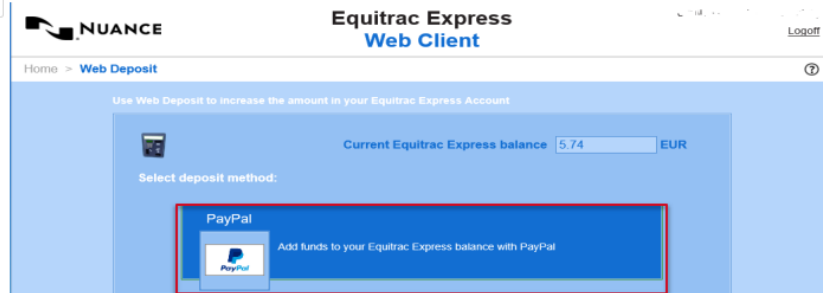

PayPal - tilin luominen

RICOH
imagine. change.

Web - kauppa on toteutettu käyttäen PayPal - maksutapaa, jos sinulla ei ole aikaisempaa PayPal -käyttäjätiliä, voit luoda sen ilmaiseksi osoitteessa [paypal.com](https://www.paypal.com). Lisätietoja palvelusta ja palveluun liittyvät käyttöehdot löydät osoitteesta: <http://www.opastaja.com/paypal-suomi-ohje/>

Verkkomaksun käyttäminen

RICOH
imagine. change.

1. Kirjaudu web-kauppaan osoitteessa: printshop.tampere3.fi.
User ID: **TUNI-tunnus** (ei tuni-sähköposti)
Password: **Salasana**

2. Valitse Deposit:

3. Valitse PayPal: