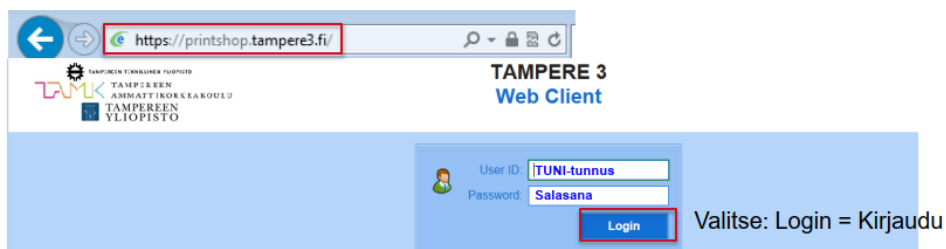

PayPal - tilin luominen

RICOH
imagine. change.

Web - kauppa on toteutettu käyttäen PayPal - maksutapaa, jos sinulla ei ole aikaisempaa PayPal -käyttäjätiliä, voit luoda sen ilmaiseksi osoitteessa [paypal.com](https://www.paypal.com). Lisätietoja palvelusta ja palveluun liittyvät käyttöehdot löydät osoitteesta: <http://www.opastaja.com/paypal-suomi-ohje/>

Verkkomaksun käyttäminen

RICOH
imagine. change.

1. Kirjaudu web-kauppaan osoitteessa: printshop.tampere3.fi.
User ID: **TUNI-tunnus** (ei tuni-sähköposti)
Password: **Salasana**

2. Valitse Deposit:

3. Valitse PayPal: