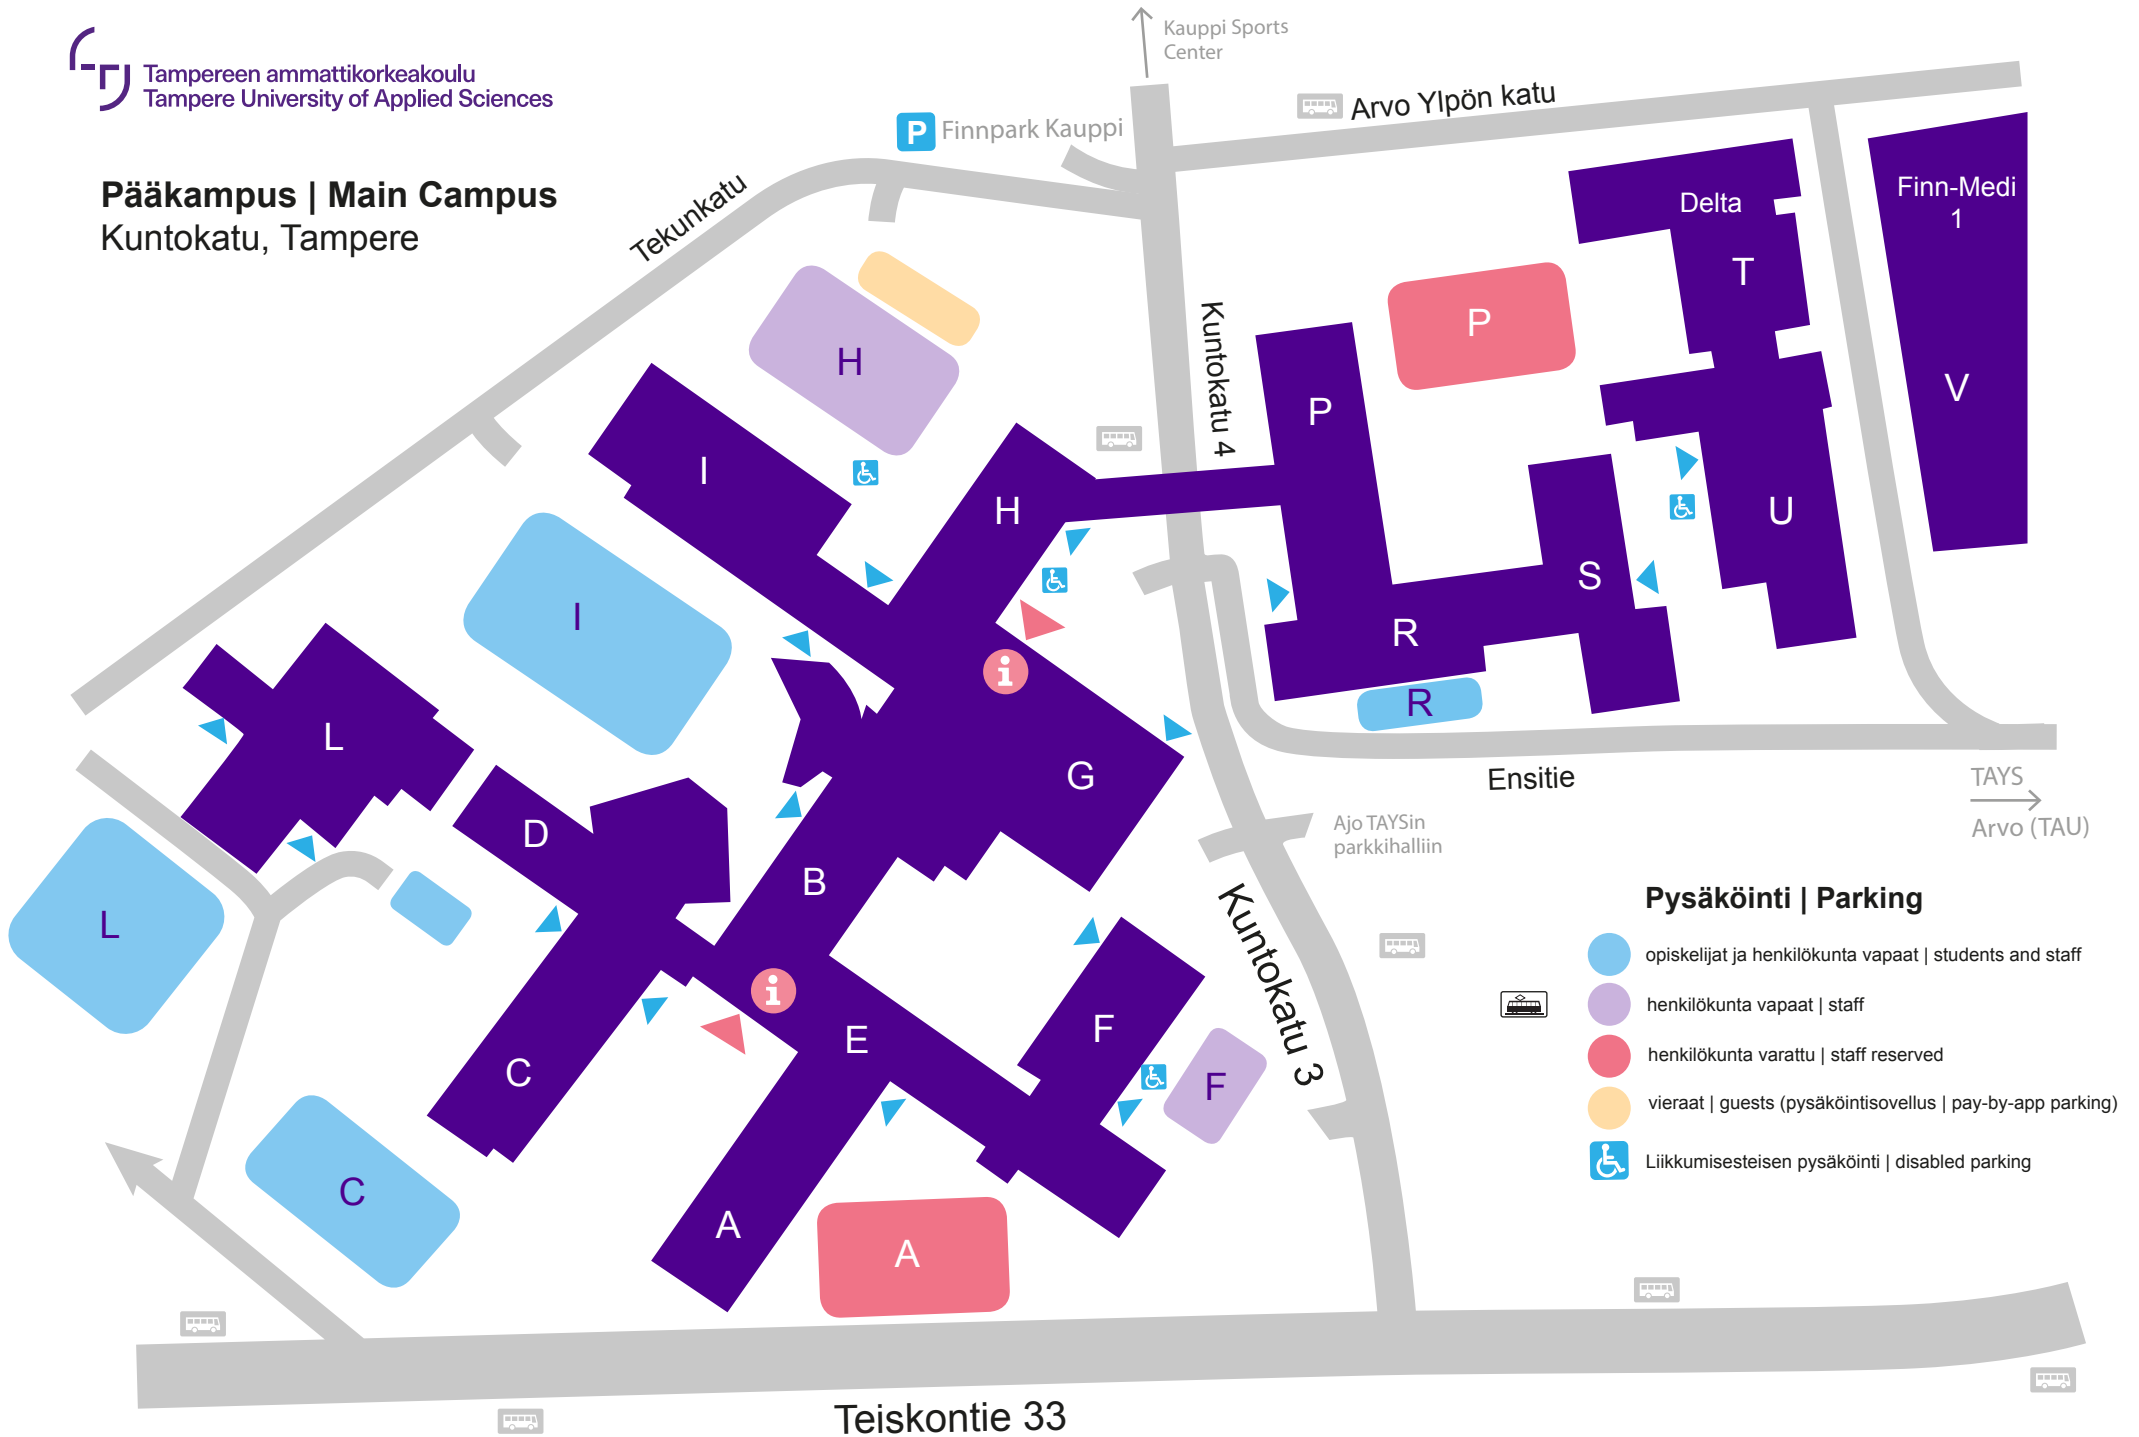

Pääkampus | Main Campus
 Kuntokatu, Tampere

Pysäköinti | Parking

-  opiskelijat ja henkilökunta vapaat | students and staff
-  henkilökunta vapaat | staff
-  henkilökunta varattu | staff reserved
-  vieraat | guests (pysäköintisovellus | pay-by-app parking)
-  Liikkumisestseen pysäköinti | disabled parking