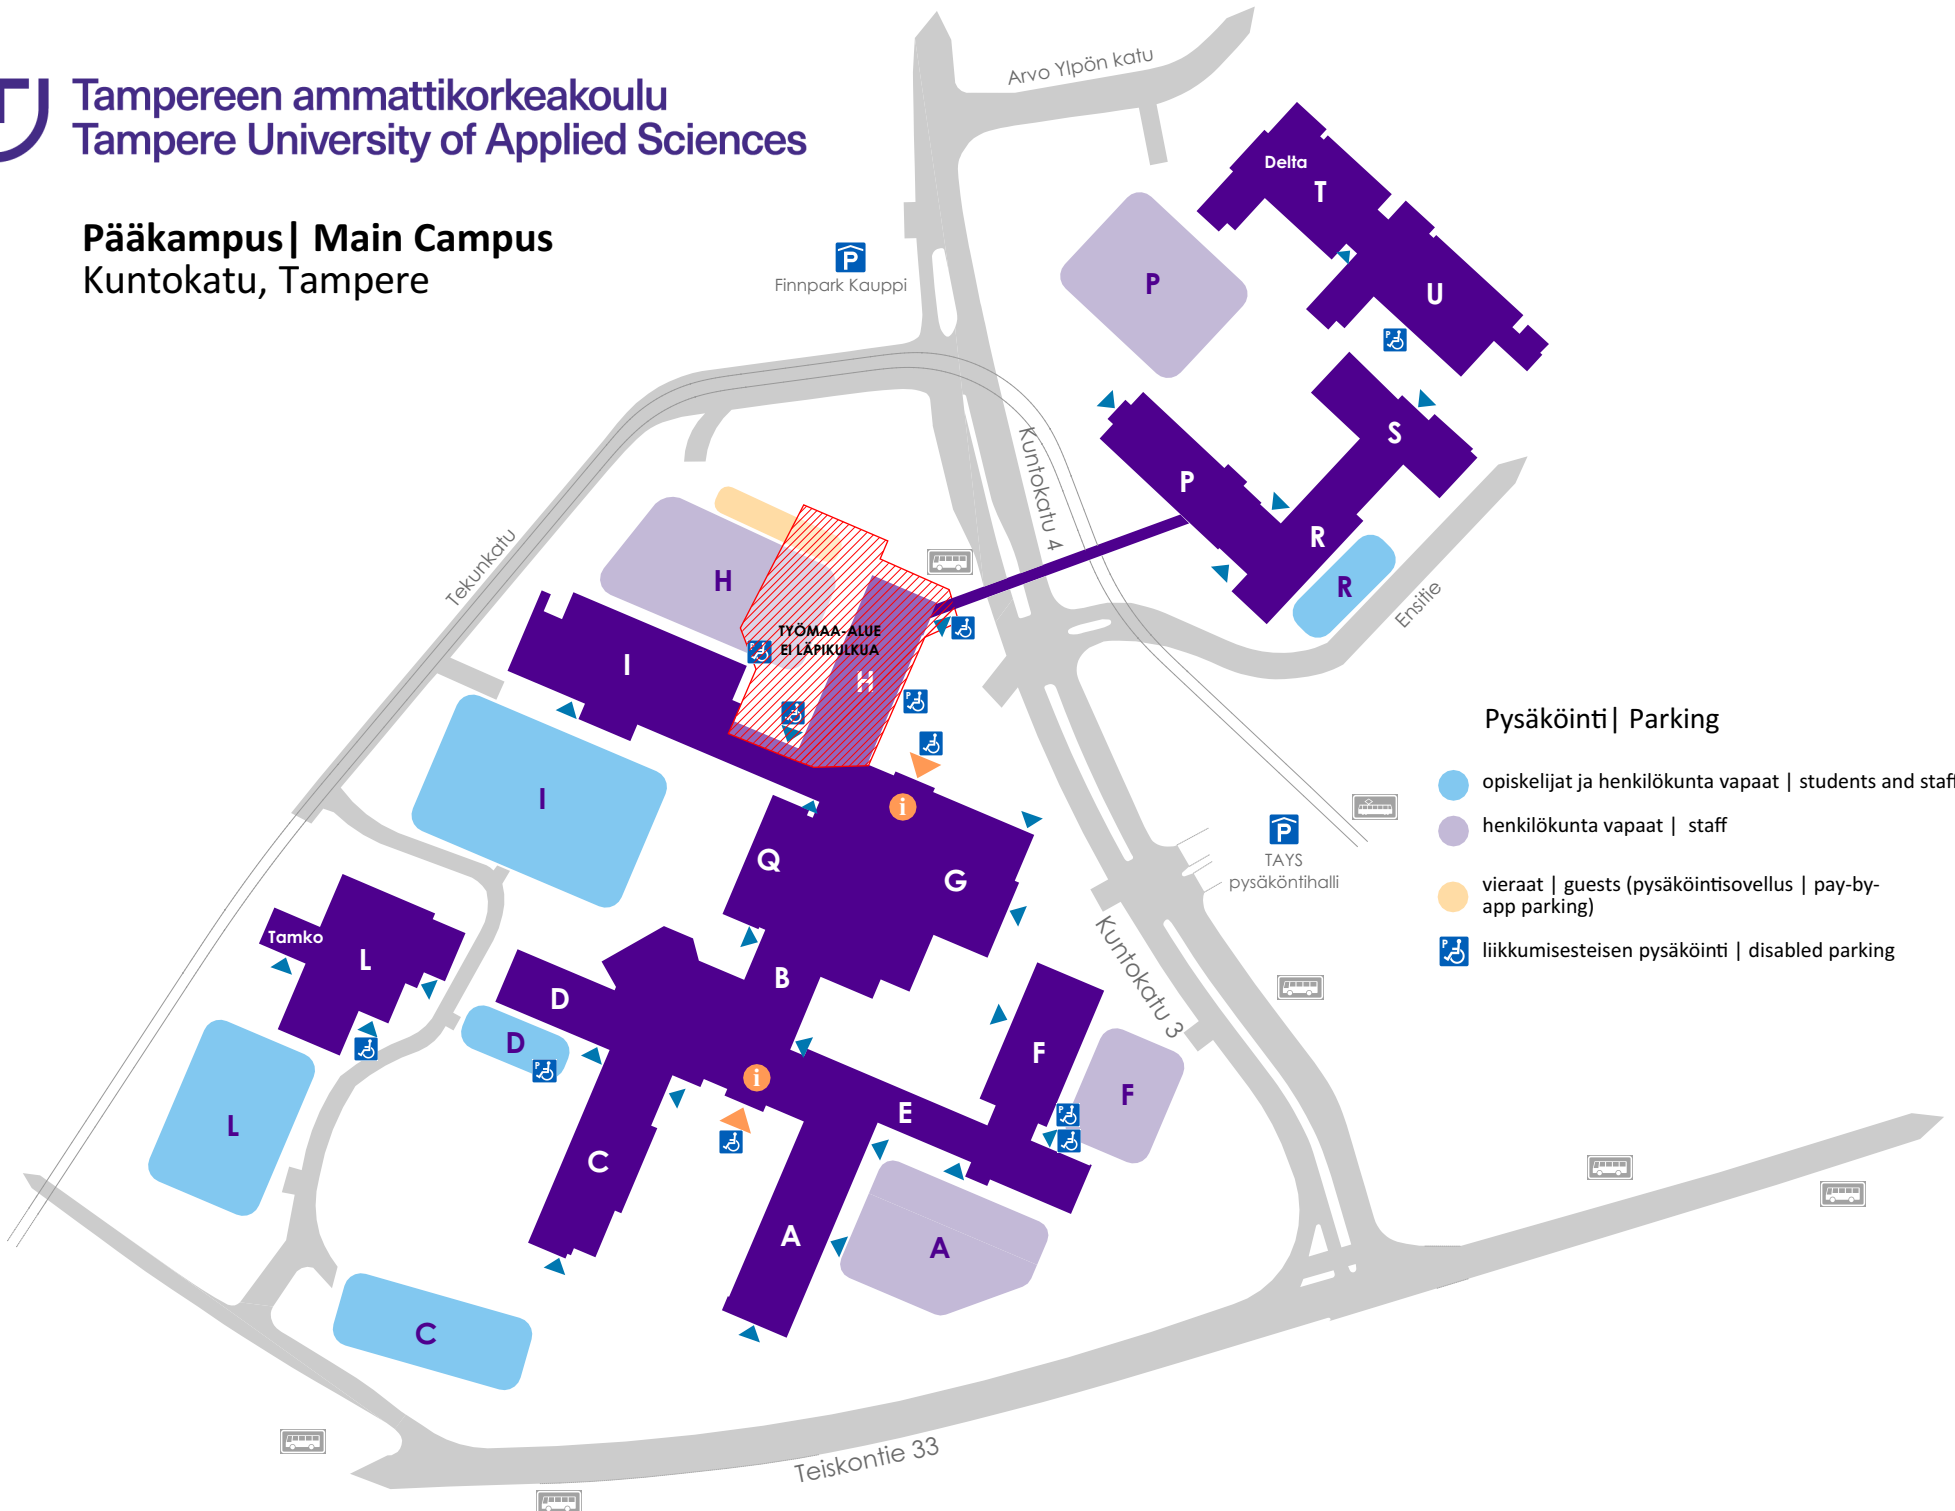

Pääkampus | Main Campus
Kuntokatu, Tampere

Pysäköinti | Parking

-  opiskelijat ja henkilökunta vapaat | students and staff
-  henkilökunta vapaat | staff
-  vieraat | guests (pysäköintisovellus | pay-by-app parking)
-  liikumisesteisen pysäköinti | disabled parking